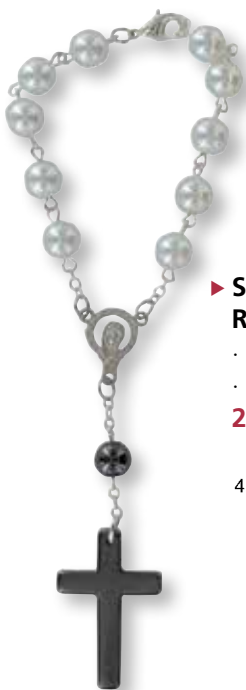

10ER-ROSENKRÄNZE

▲ Olivenholz-Rosenkranz

- gekettelt
- 12,5 cm
- MB: 3 Stück

2-349153

4 036526 678184

◀ Holz-Rosenkranz

- braun, gekettelt
- 13 cm
- MB: 3 Stück

2-349171

4 036526 692685

Neu

▶ Holz-Rosenkranz

- geknüpft, natur
- mit Holzkreuz
- 13,5 cm
- MB: 3 Stück

2-349182

4 036526 704166

▶ Süßwasserperlen-Rosenkranz

- gekettelt
- 17 cm

2-49131

4 036526 644462

▶ Hämatit-Rosenkranz

- gekettelt
- 10 cm
- MB: 3 Stück

2-49120

4 036526 632568

▶ Hämatit-Rosenkranz

- gekettelt
- 17 cm
- MB: 3 Stück

2-49133

4 036526 644486

▲ Glas-Rosenkranz

- gekettelt, weiß
- Hämatit-Kreuz
- 12,5 cm
- MB: 3 Stück

2-49175

4 036526 692678

▶ Bernstein-Rosenkranz

- gekettelt
- 13 cm

2-49132

4 036526 644479

◀ Bernstein-Rosenkranz

- gekettelt
- 12 cm

2-49122

4 036526 632582