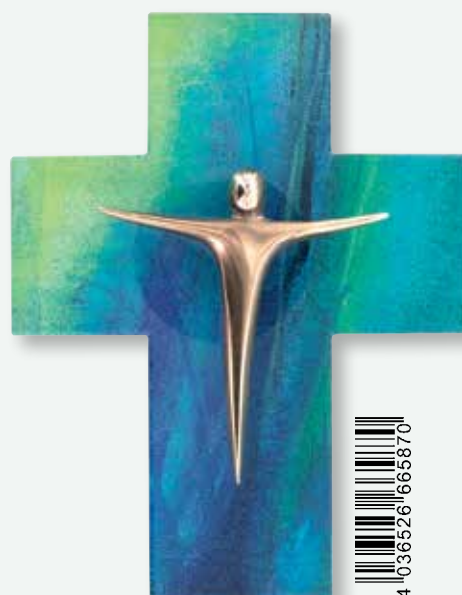

▲ Kreuz mit Korpus
· mit Korpus aus Bronze
Künstlerin: Kerstin Stark
2-630200