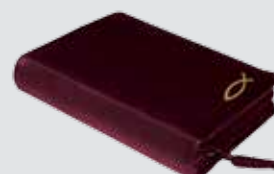

2-820 404 04

PASSEND FÜR ALLE DIÖZESEN