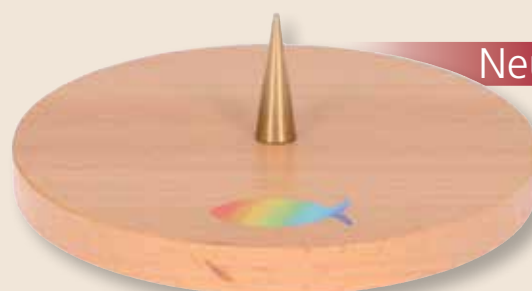

## LEUCHTER

▲ **Schmuckleuchter**  
 · Kirschbaum natur  
 · 12 cm Ø  
**2-346005**

▲ **Schmuckleuchter**  
 · Buche natur  
 · 14 cm Ø  
**2-346117**

▲ **Schmuckleuchter**  
 · Ahorn natur  
 · 12 cm Ø  
**2-346006**