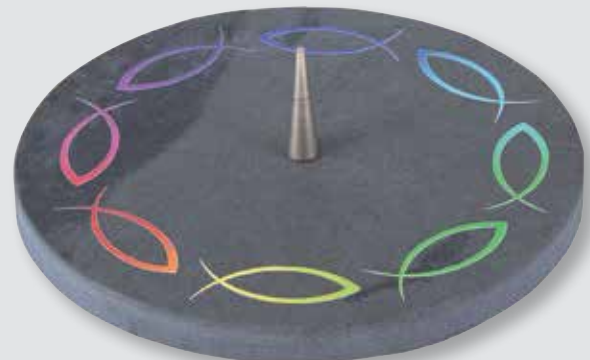

## LEUCHTER

Die neue Kollektion der Schieferleuchter zeichnet sich durch eine moderne Gestaltung mit Symbolen aus. Ein eleganter Blickfang für noch mehr Freude beim Entzünden einer Kerze.

▲ **Symbolleuchter**  
· Ø 13 cm  
**2-154374**

▲ **Symbolleuchter**  
· mit Symbolring aus Bronze  
· Ø 13 cm  
**2-154462**

▲ **Symbolleuchter „Fisch“**  
· Motiv durchbrochen  
· Ø 13 cm  
**2-154257**

▲ **Schmuckleuchter**  
· Ø 13 cm  
**2-154155**