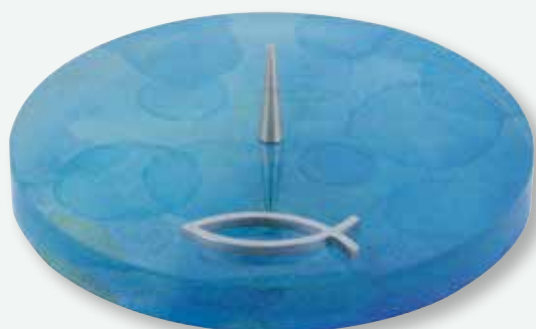

▲ **Pustelblume**  
· sandgestrahlt  
**2-90569572**

LEUCHTER

farbig bedruckt  
Ø 13,5 cm

▲ **Symbolleuchter**  
**2-63621**

▲ **Schmuckleuchter**  
**2-63620**

▲ **Symbolleuchter**  
**2-63615**

▲ **Symbolleuchter**  
**2-63619**