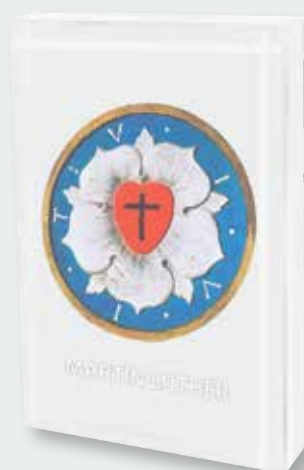

Neu

▲ **Kreuz**  
· mit Kreuzplakette aus Bronze  
**2-630263**

QUADER ZUM AUFSTELLEN

farbig bedruckt · in Geschenkverpackung  
6 x 9 cm

Neu

▲ **Lutherrose**  
**2-630262**

**BRIEFBESCHWERER**

Kristallglas · in Geschenkverpackung  
8 x 3,8 cm