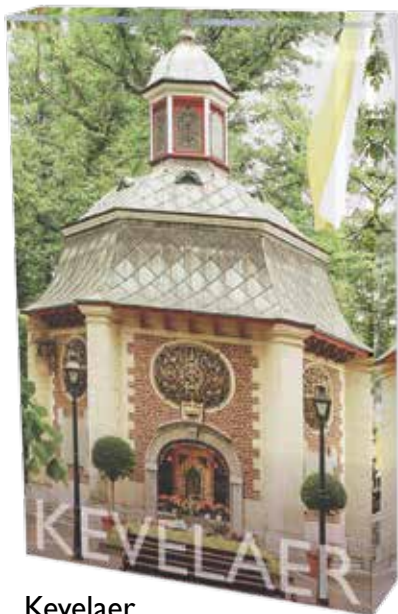

Kevelaer

© Fotograf Thomas Momsen