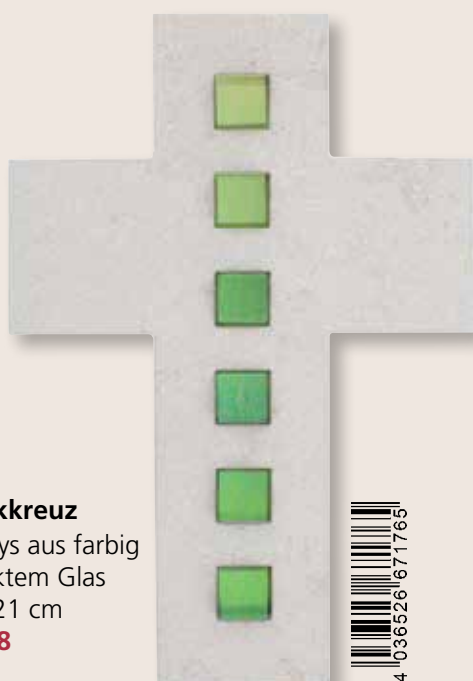

**KREUZE**

in Geschenkverpackung  
13 x 17 cm

▲ **Kreuz mit Korpus**  
· mit Korpus aus Bronze  
Künstlerin: Kerstin Stark  
**2-156149**

▲ **Symbolkreuz**  
· farbig bedruckt  
**2-156150**

▶ **Schmuckkreuz**  
· mit Inlays aus farbig  
bedrucktem Glas  
· 14,5 x 21 cm  
**2-156128**